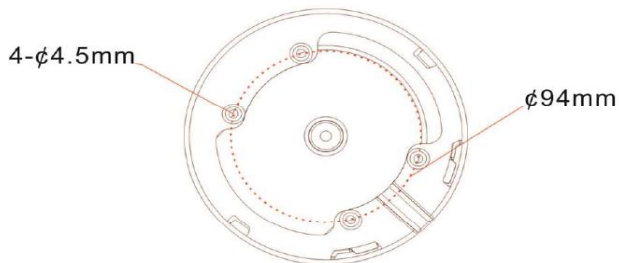

N3DM2312R-C

Telecamera IP Dome 2 Mpx Anti-Vandalo per interno/esterno

DISEGNI TECNICI