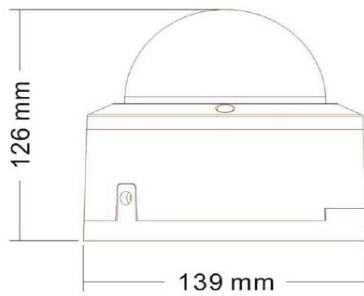

N3DM2312R-C

Telecamera IP Dome 2 Mpx Anti-Vandalo per interno/esterno

DISEGNI TECNICI