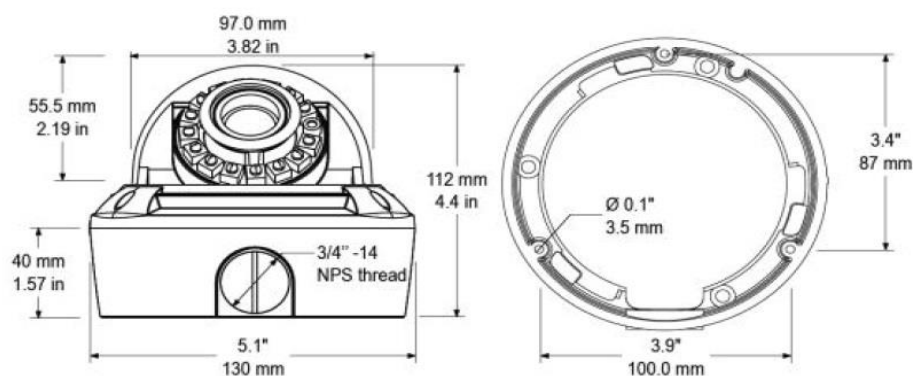

N2DM4312RVM

Telecamera IP Motorizzata 4 Mpx Antivandalo WDR Dome da interno/esterno

DISEGNI TECNICI

* ACCESSORI OPZIONALI

OB1-JBOX	Base standoff per eyeball e bullet grandi	
Materiale	Lega di alluminio	
Dimensioni	136,8×136,8×50,5mm	
Peso	742g	
OB2-JBOX	Base standoff per mini bullet e dome	
Materiale	Lega di alluminio	
Colore	Bianco	
Dimensioni	Φ142×51mm	
Peso	550g	
OB1-PEND3	Accessorio di montaggio pendente da soffitto	
Materiale	Lega di alluminio	
Colore	Bianco	
Dimensioni	99×72,9×326,9mm	
Peso	600g	
OB1-WALL3	Accessorio di montaggio pendente da soffitto	
Materiale	Lega di alluminio	
Colore	Bianco	
Dimensioni	99×72,9×326,9mm	
Peso	600g	
OB1-POLE4B	Adattatore da palo, COMPATIBILE CON TUTTE LE STAFFE DA PARETE	
Materiale	Lamiera laminata a freddo	
Colore	Bianco	
Dimensioni	120×116,3×52mm	
Peso	470g	
OB1-PEND4	Accessorio di montaggio pendente da soffitto	
Materiale	Lega di alluminio	
Colore	Bianco	
Dimensioni	Φ130×70mm	
Peso	300g	
OB3-JBOX	Base standoff per mini bullet e dome	
Materiale	Lega di alluminio	
Colore	Bianco	
Dimensioni	Φ142×43mm	
Peso	550g	
OB1-CORN3	Adattatore ad angolo	
Materiale	Lamiera laminata a freddo	
Colore	Bianco	
Dimensioni	121×120×67,8mm	
Peso	490g	